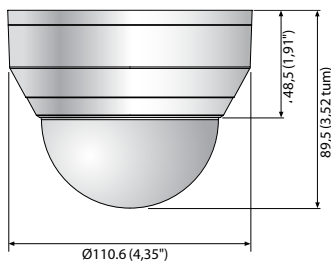

## Nyckelfunktioner

- Max. 5 megapixel (2 592 x 1 944) upplösning
- 2,8 mm/4 mm/6 mm åtgärdat lens
- 0,15 lux (färg), 0 lux (B/W, IR LED på)
- Max. 30 fps vid 5MP (H.265/H.264)
- H.265, H.264, stöd för MJPEG-kodek, samtidig strömning
- Dag och natt, WDR (120 dB)
- Manipulation, rörelsedetektering, detektering av fokuseringsfel
- Minneskortplats Micro SD/SDHC/SDXC (max. 128 GB)
- Hallvy, WiseStream II-stöd
- IR synlig längd 20m, PoE

## Mått

Enhet: mm (tum)