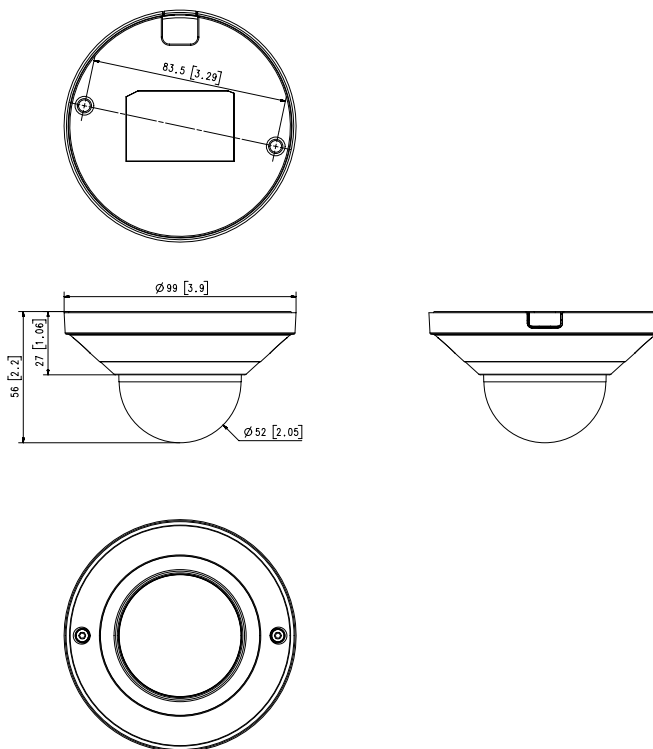

## Mechanical

<b>Color / Material</b>	White / Plastic
<b>RAL Code</b>	RAL9003
<b>Product Dimensions / Weight</b>	Ø99.0x56.0mm(Ø3.9x2.2"), 165g(0.36 lb)
<b>Hanging Mount (Dome)</b>	SBP-099HMW

# QND-8021

5M H.265 Dome Camera(Q mini)

CAD

Unit: mm [inch]

milimeter (inch)

**PR Support**  
Benelyckevägen 11  
44370 Gråbo  
0768 444095  
[peer.rott@pr-support.se](mailto:peer.rott@pr-support.se)  
[www.pr-support.se](http://www.pr-support.se)